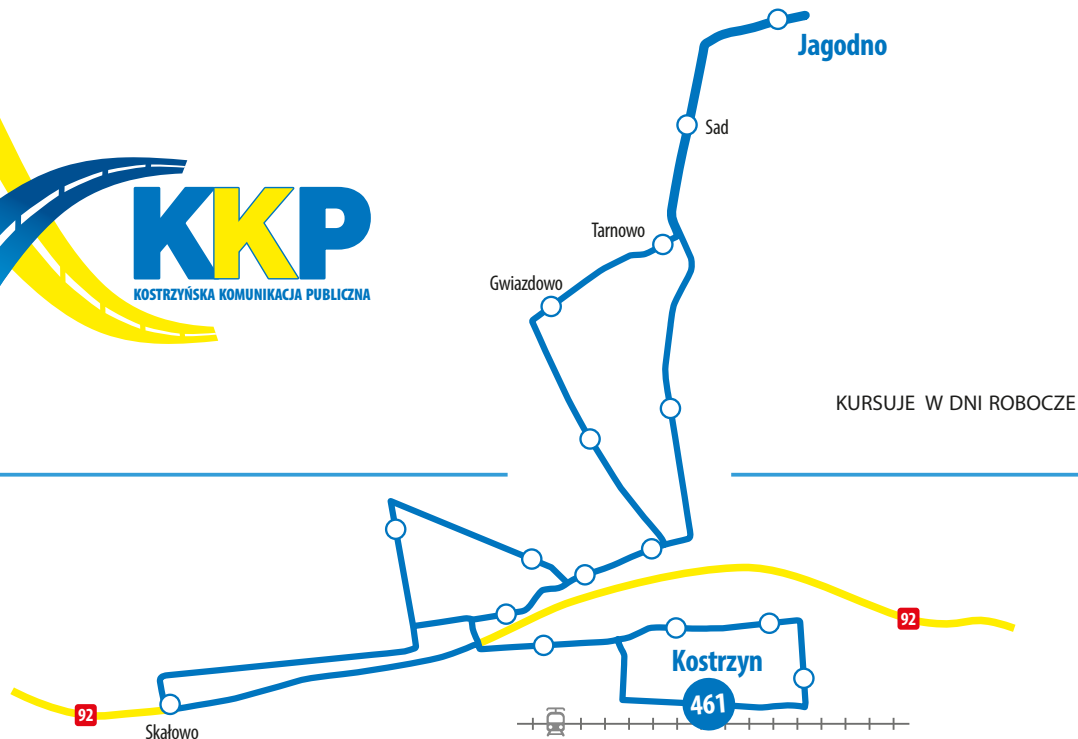

LINIA 461

JAGODNO

KKP
KOSTRZYŃSKA KOMUNIKACJA PUBLICZNA

KURSUJE W DNI ROBOCZE

	Kostrzyn PKP	Sp nr 2	Rondo Wadynskiego	Biblioteka	Poznańska / Moniuszki	Skałowo Bar	Graniczna	Półwiejska	Zbożowa	Cmentarz	Cmentarna	Gwiazdowo	Tarnowo Pałac	Sad	Jagodno przyjazd	Jagodno odjazd	Sad	Mickiewicza	Okrężna	Poznańska / Moniuszki	SP nr 1 / Poznańska	SP nr 2	Kostrzyn PKP	
05:05	05:07	05:09	05:11	05:12	—	—	—	05:15	05:16	05:18	05:20	05:22	05:23	05:25	05:25	05:28	05:30	05:33	05:36	05:38	05:41			05:43
05:50	05:52	05:54	05:56	05:57	—	—	—	06:00	06:01	06:03	06:05	06:07	06:08	06:10	06:10	06:13	06:15	06:18	06:21	06:23	06:26			06:28
07:05	07:07	07:09	07:11	07:13	07:17	07:21	07:23	—	07:24	07:26	07:28	07:30	07:31	07:34	07:35	07:37	07:39	07:43	07:45	07:48	07:51			07:53
10:56	10:58	11:00	11:02	11:03	—	—	—	11:06	11:07	11:09	11:11	11:13	11:14	11:16	11:16	11:19	11:21	11:24	11:27	11:29	11:32			11:34
12:40	12:42	12:44	12:46	12:48	12:52	12:56	12:58	—	12:59	13:01	13:03	13:05	13:06	13:09	13:10	13:12	13:14	13:18	13:20	13:23	13:26			13:28
14:40	14:42	14:44	14:46	14:48	14:52	14:56	14:58	—	14:59	15:01	15:03	15:05	15:06	15:09	15:10	15:12	15:14	15:18	15:20	15:23	15:26			15:28
16:20	16:22	16:24	16:26	16:27	—	—	—	16:30	16:31	16:33	16:35	16:37	16:38	16:40	16:41	16:44	16:46	16:49	16:52	16:54	16:57			16:59
17:28	17:30	17:32	17:34	17:35	—	—	—	17:38	17:39	17:41	17:43	17:45	17:46	17:48	17:49	17:52	17:54	17:57	18:00	18:02	18:05			18:07
18:20	18:22	18:24	18:26	18:27	—	—	—	18:30	18:31	18:33	18:35	18:37	18:38	18:40	18:41	18:44	18:46	18:49	18:52	18:54	18:57			18:59
ODJAZD																								PRZYJAZD