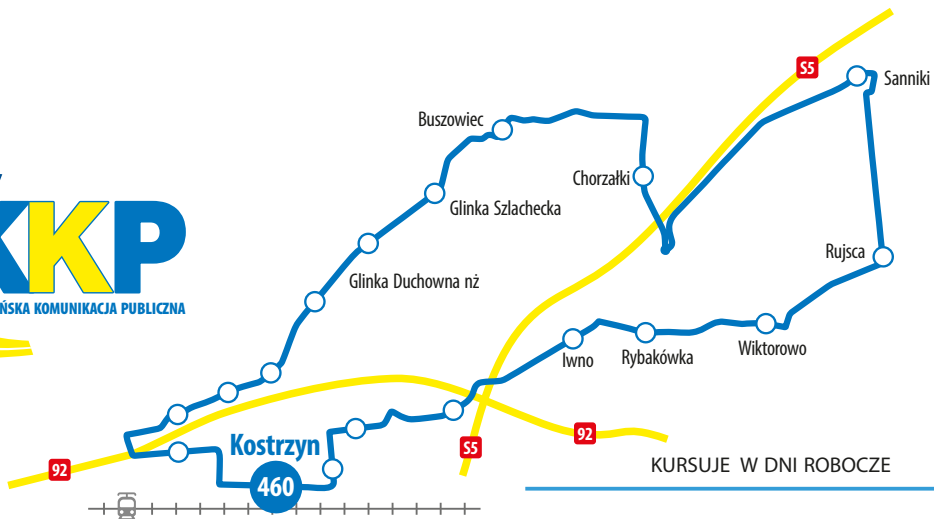

LINIA 460

IWNO

KURSUJE W DNI ROBOCZE

Kierunek jazdy

Kierunek jazdy	Kostrzyn PKP	Poznańska / Moniuszki	Zbożowa	Cmentarz	Słowackiego	Glinka Duch Baraki	Glinka Duch	Glinka Szlachecka	Buszkówiec	Chorzałki	Sanniki	Rujśca	Wiktorowo	Rybakówka	Iwno szkoła	Iwno przyjazd	Iwno odjazd	oś. Królewskie	Wrzesińska	Sp nr 2	Kostrzyn PKP
05:05	05:07	05:10	05:11	05:12	05:14	05:15	05:17	05:19	05:24	05:27	05:32	05:36	05:38	—	05:40	5:40	5:46	5:47	05:48	05:50	
05:52	05:54	05:57	05:58	05:59	06:01	06:02	06:04	06:06	06:11	06:14	06:19	06:23	06:25	—	06:27	06:27	06:32	06:33	06:34	06:36	
07:05	07:07	07:10	07:11	07:12	07:14	07:15	07:17	07:19	07:24	07:27	07:31	07:35	07:37	07:39	07:43	07:43	07:50	07:51	07:52	07:54	
09:50	09:52	09:55	09:56	09:57	09:59	10:00	10:02	10:04	10:09	10:12	10:17	10:21	10:23	—	10:25	10:25	10:30	10:31	10:32	10:34	
ODJAZD																					PRZYJAZD

Kierunek jazdy

Kierunek jazdy	Kostrzyn PKP	Sp nr 2	Wrzesińska	oś. Królewskie	Iwno szkoła	Iwno przyjazd	Iwno odjazd	Rybakówka	Wiktorowo	Rujśca	Sanniki	Chorzałki	Buszkówiec	Glinka Szlachecka	Glinka Duch	Glinka Duch Baraki	Słowackiego	Cmentarz	Okrzejna	Poznańska / Moniuszki	Kostrzyn PKP
12:25	12:27	12:28	12:30	12:33	12:35	12:35	12:37	12:39	12:42	12:46	12:50	12:56	12:58	13:00	13:01	13:02	13:04	13:05	13:07	13:09	
14:10	14:12	14:13	14:15	14:18	14:20	14:20	14:22	14:24	14:27	14:31	14:35	14:41	14:43	14:45	14:46	14:47	14:49	14:50	14:52	14:54	
15:06	15:08	15:09	15:11	15:14	15:16	15:16	15:18	15:20	15:23	15:27	15:31	15:37	15:39	15:41	15:42	15:43	15:45	15:46	15:48	15:50	
16:25	16:27	16:28	16:30	—	16:34	16:34	16:36	16:38	16:41	16:45	16:48	16:53	16:55	16:57	16:59	17:00	17:01	17:02	17:06	17:08	
17:30	17:32	17:33	17:35	—	17:39	17:39	17:41	17:43	17:46	17:50	17:53	17:58	18:00	18:02	18:04	18:05	18:06	18:07	18:11	18:13	
18:20	18:22	18:23	18:25	—	18:29	18:29	18:31	18:33	18:36	18:40	18:43	18:48	18:50	18:52	18:54	18:55	18:56	18:57	19:01	19:03	
ODJAZD																					PRZYJAZD